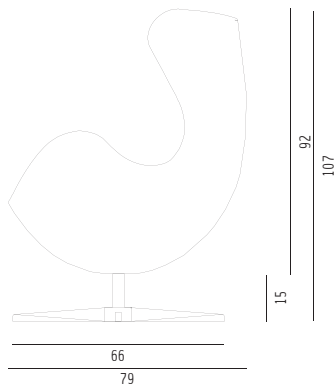

Egg Chair

Design: Arne Jacobsen

Sessel

Gestell rostfreier Stahl, Fuß Aluminium, Korpus Polyurethan mit Glasfaserverstärkung, Oberflächen Stoff schwarz, drehbar

H 107 SH 37 B 86 T 79 cm 18 kg

Modell 5030-1s

265,00 € Mietpreis

Verpackungseinheit: 1 Stück

Maße: H 110 B 90 T 85 cm 20kg

Seitenansicht

Draufsicht

Perspektive

Ansicht