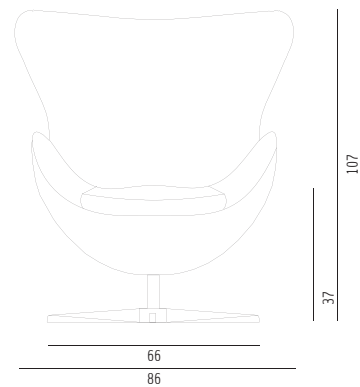

Egg Chair

Design: Arne Jacobsen

Sessel

Gestell rostfreier Stahl, Fuß Aluminium, Korpus Polyurethan mit Glasfaserverstärkung, Oberflächen Stoff schwarz, drehbar

H 107 SH 37 B 86 T 79 cm 18 kg

Modell 5030-1s

265,00 € Mietpreis

Verpackungseinheit: 1 Stück

Maße: H 110 B 90 T 85 cm 20kg

Seitenansicht

Draufsicht

Perspektive

Ansicht