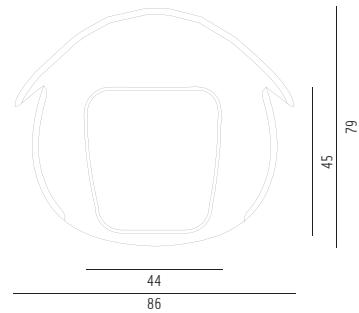

Egg Chair

Design: Arne Jacobsen

Sessel

Gestell rostfreier Stahl, Fuß Aluminium, Korpus Polyurethan mit Glasfaserverstärkung, Oberflächen Stoff schwarz, drehbar

H 107 SH 37 B 86 T 79 cm 18 kg

Modell 5030-1s

265,00 € Mietpreis

Verpackungseinheit: 1 Stück

Maße: H 110 B 90 T 85 cm 20kg

Seitenansicht

Draufsicht

Perspektive

Ansicht