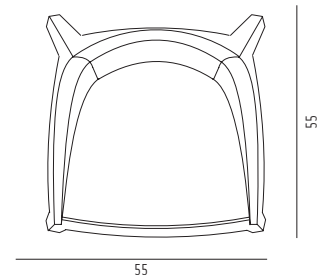

#### Sessel

Fuß Chrom satiniert,  
Oberflächen Leder rot

H 72 SH 45 B 55 T 55 cm 15 kg

#### Modell 5022-1r

135,00 € Mietpreis

Verpackungseinheit: 1 Stück

Maße: H 87 B 58 T 58 cm 15kg

schwarz\_5022-1s

rot\_5022-1r

Seitenansicht

Draufsicht

Perspektive

Ansicht