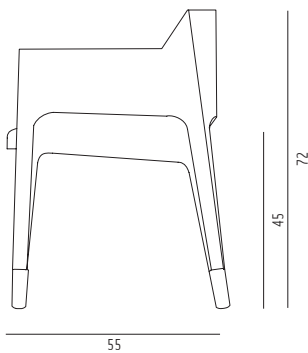

#### Sessel

Fuß Chrom satiniert,  
Oberflächen Leder rot

H 72 SH 45 B 55 T 55 cm 15 kg

#### Modell 5022-1r

135,00 € Mietpreis

Verpackungseinheit: 1 Stück

Maße: H 87 B 58 T 58 cm 15kg

schwarz\_5022-1s

rot\_5022-1r

Seitenansicht

Draufsicht

Perspektive

Ansicht