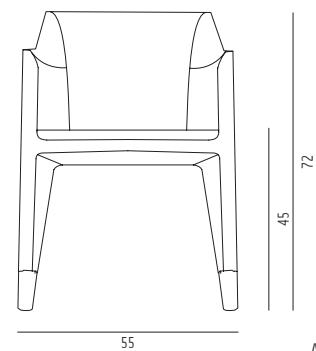

#### Sessel

Fuß Chrom satiniert,  
Oberflächen Leder rot

H 72 SH 45 B 55 T 55 cm 15 kg

#### Modell 5022-1r

135,00 € Mietpreis

Verpackungseinheit: 1 Stück

Maße: H 87 B 58 T 58 cm 15kg

schwarz\_5022-1s

rot\_5022-1r

Seitenansicht

Draufsicht

Perspektive

Ansicht