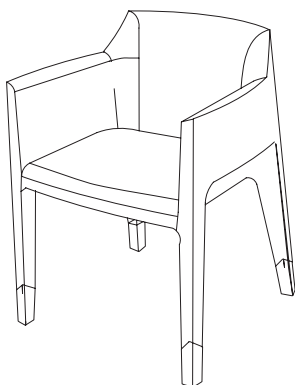

#### Sessel

Fuß Chrom satiniert,  
Oberflächen Leder rot

H 72 SH 45 B 55 T 55 cm 15 kg

#### Modell 5022-1r

135,00 € Mietpreis

Verpackungseinheit: 1 Stück

Maße: H 87 B 58 T 58 cm 15kg

schwarz\_5022-1s

rot\_5022-1r

Seitenansicht

Draufsicht

Perspektive

Ansicht