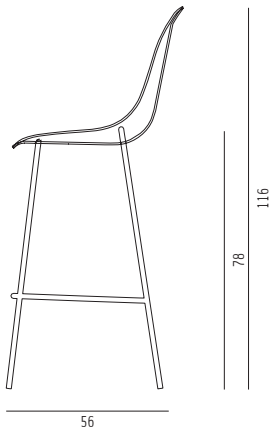

Luna

Design: Sandra Laube + Biagio Císotti

Barhocker

Metallgestell verchromt,
Sitzschale blackwood, stapelbar

H 116 SH 78 B 56 T 56 cm 10 kg

Modell 5014-1b

55,00 € Mietpreis

Verpackungseinheit: 1 Stück

Maße: H130 B70 T55 cm 16kg

Seitenansicht

Draufsicht

Perspektive

Ansicht