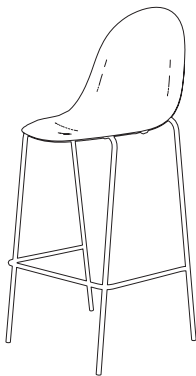

Luna

Design: Sandra Laube + Biagio Císotti

Barhocker

Metallgestell verchromt,
Sitzschale blackwood, stapelbar

H 116 SH 78 B 56 T 56 cm 10 kg

Modell 5014-1b

55,00 € Mietpreis

Verpackungseinheit: 1 Stück

Maße: H130 B70 T55 cm 16kg

Seitenansicht

Draufsicht

Perspektive

Ansicht