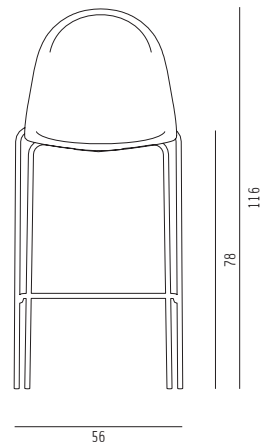

Luna

Design: Sandra Laube + Biagio Císotti

Barhocker

Metallgestell verchromt,
Sitzschale blackwood, stapelbar

H 116 SH 78 B 56 T 56 cm 10 kg

Modell 5014-1b

55,00 € Mietpreis

Verpackungseinheit: 1 Stück

Maße: H130 B70 T55 cm 16kg

Seitenansicht

Draufsicht

Perspektive

Ansicht