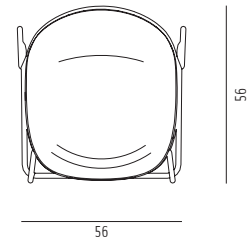

Luna

Design: Sandra Laube + Biagio Císotti

Barhocker

Metallgestell verchromt,
Sitzschale blackwood, stapelbar

H 116 SH 78 B 56 T 56 cm 10 kg

Modell 5014-1b

55,00 € Mietpreis

Verpackungseinheit: 1 Stück

Maße: H130 B70 T55 cm 16kg

Seitenansicht

Draufsicht

Perspektive

Ansicht