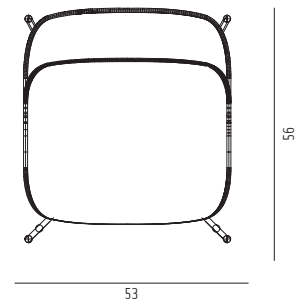

### Stuhl

Metallgestell verchromt, Sitz und Lehne zebrano, weiß oder ebano, Polsterauflage Stoff schwarz

H80 SH45 B53 T56 cm 10 kg

**Modell 5009-1z**

85,00 € Mietpreis

Verpackungseinheit: 1 Stück

Maße: H87 B58 T58 cm 10 kg

zebrano\_ 5009- 1z

weiß\_ 5009- 1w

ebano\_ 5009- 1e

Seitenansicht

Draufsicht

Perspektive

Ansicht