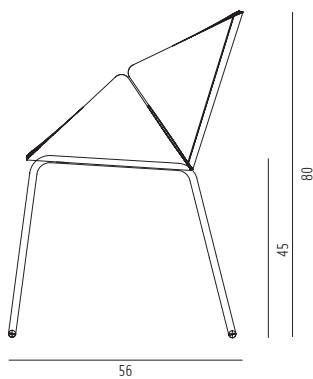

### Stuhl

Metallgestell verchromt, Sitz und Lehne zebrano, weiß oder ebano, Polsterauflage Stoff schwarz

H80 SH45 B53 T56 cm 10 kg

**Modell 5009-1z**

85,00 € Mietpreis

Verpackungseinheit: 1 Stück

Maße: H87 B58 T58 cm 10 kg

zebrano\_ 5009- 1z

weiß\_ 5009- 1w

ebano\_ 5009- 1e

Seitenansicht

Draufsicht

Perspektive

Ansicht