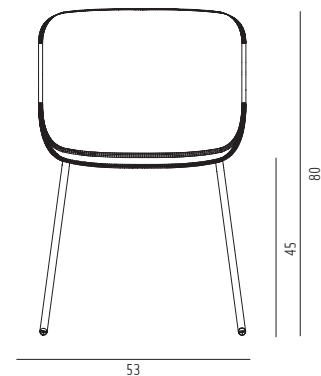

### Stuhl

Metallgestell verchromt, Sitz und Lehne zebrano, weiß oder ebano, Polsterauflage Stoff schwarz

H80 SH45 B53 T56 cm 10 kg

**Modell 5009-1z**

85,00 € Mietpreis

Verpackungseinheit: 1 Stück

Maße: H87 B58 T58 cm 10 kg

zebrano\_ 5009- 1z

weiß\_ 5009- 1w

ebano\_ 5009- 1e

Seitenansicht

Draufsicht

Perspektive

Ansicht