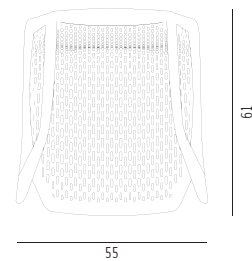

Myto

Design: Konstantin Grcic

Stuhl

stapelbar, Korpus BASF Ultradur® High Speed Kunststoff, Oberflächen schwarz, hellblau oder weißgrau, outdoortauglich

H82 SH46 B55 T61 cm 6 kg

Modell 5008-1hb

35,00 € Mietpreis

Verpackungseinheit: 1 Stück

Maße: H82 SH46 B55 T61 cm 6 kg

schwarz_5008-1s

hellblau_5008-1hb

weißgrau_5008-1w

Seitenansicht

Draufsicht

Perspektive

Ansicht