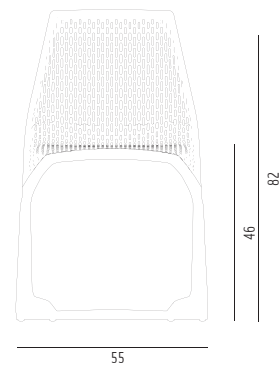

Myto

Design: Konstantin Grcic

Stuhl

stapelbar, Korpus BASF Ultradur® High Speed Kunststoff, Oberflächen schwarz, hellblau oder weißgrau, outdoortauglich

H82 SH46 B55 T61 cm 6 kg

Modell 5008-1hb

35,00 € Mietpreis

Verpackungseinheit: 1 Stück

Maße: H82 SH46 B55 T61 cm 6 kg

schwarz_5008-1s

hellblau_5008-1hb

weißgrau_5008-1w

Seitenansicht

Draufsicht

Perspektive

Ansicht