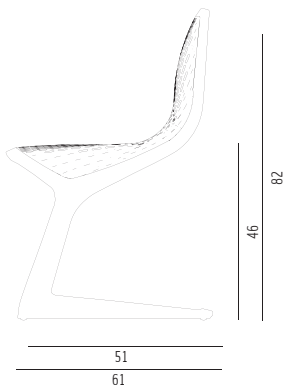

Myto

Design: Konstantin Grcic

Stuhl

stapelbar, Korpus BASF Ultradur® High Speed Kunststoff, Oberflächen schwarz, hellblau oder weißgrau, outdoortauglich

H82 SH46 B55 T61 cm 6 kg

Modell 5008-1hb

35,00 € Mietpreis

Verpackungseinheit: 1 Stück

Maße: H82 SH46 B55 T61 cm 6 kg

schwarz_5008-1s

hellblau_5008-1hb

weißgrau_5008-1w

Seitenansicht

Draufsicht

Perspektive

Ansicht