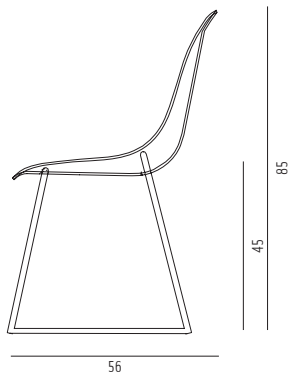

Luna

Design: Sandra Laube + Biagio Cisotti

Stuhl mit Kufen

stapelbar, Metallgestell verchromt, Sitzschale moccawood

H85 SH45 B57 T56 cm 5 kg

Modell 5006-2m

55,00 € Mietpreis

Verpackungseinheit: 4 Stück

Maße: H100 B70 T55 cm 25 kg

blackwood_5006-1b
blackwood_5006-2b

moccawood_5006-1m
moccawood_5006-2m

Seitenansicht

Draufsicht

Perspektive

Ansicht