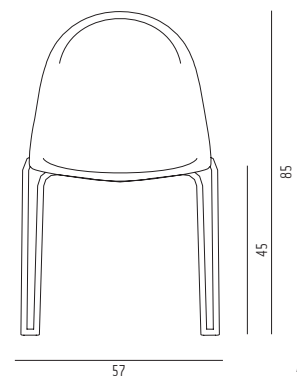

Luna

Design: Sandra Laube + Biagio Cisotti

Stuhl mit Kufen

stapelbar, Metallgestell verchromt, Sitzschale moccawood

H85 SH45 B57 T56 cm 5 kg

Modell 5006-2m

55,00 € Mietpreis

Verpackungseinheit: 4 Stück

Maße: H100 B70 T55 cm 25 kg

blackwood_5006-1b
blackwood_5006-2b

moccawood_5006-1m
moccawood_5006-2m

Seitenansicht

Draufsicht

Perspektive

Ansicht