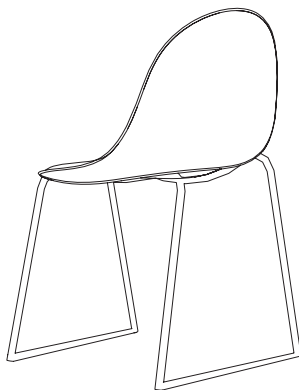

Luna

Design: Sandra Laube + Biagio Cisotti

Stuhl mit Kufen

stapelbar, Metallgestell verchromt, Sitzschale moccawood

H85 SH45 B57 T56 cm 5 kg

Modell 5006-2m

55,00 € Mietpreis

Verpackungseinheit: 4 Stück

Maße: H100 B70 T55 cm 25 kg

blackwood_5006-1b
blackwood_5006-2b

moccawood_5006-1m
moccawood_5006-2m

Seitenansicht

Draufsicht

Perspektive

Ansicht