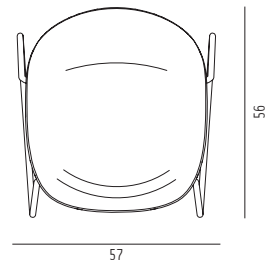

Luna

Design: Sandra Laube + Biagio Cisotti

Stuhl mit Kufen

stapelbar, Metallgestell verchromt, Sitzschale moccawood

H85 SH45 B57 T56 cm 5 kg

Modell 5006-2m

55,00 € Mietpreis

Verpackungseinheit: 4 Stück

Maße: H100 B70 T55 cm 25 kg

blackwood_5006-1b
blackwood_5006-2b

moccawood_5006-1m
moccawood_5006-2m

Seitenansicht

Draufsicht

Perspektive

Ansicht