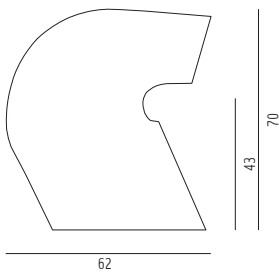

### Stuhl

Korpus Polyethylen,  
Oberflächen weiß matt,  
outdoortauglich

H70 SH43 B74 T62 cm 10 kg

**Modell 5004-1w**

35,00 € Mietpreis

Verpackungseinheit: 1Stück

Maße: H70 SH43 B74 T62 cm 10 kg

Seitenansicht

Draufsicht

Perspektive

Ansicht