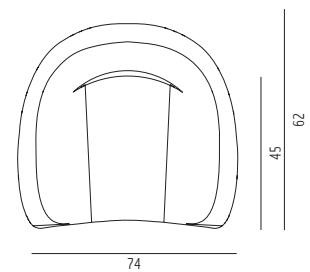

### Stuhl

Korpus Polyethylen,  
Oberflächen weiß matt,  
outdoortauglich

H70 SH43 B74 T62 cm 10 kg

**Modell 5004-1w**

35,00 € Mietpreis

Verpackungseinheit: 1Stück

Maße: H70 SH43 B74 T62 cm 10 kg

Seitenansicht

Draufsicht

Perspektive

Ansicht