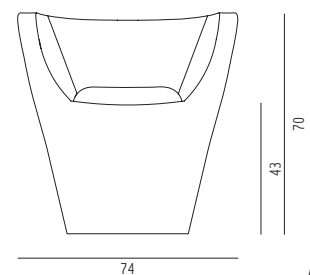

### Stuhl

Korpus Polyethylen,  
Oberflächen weiß matt,  
outdoortauglich

H70 SH43 B74 T62 cm 10 kg

**Modell 5004-1w**

35,00 € Mietpreis

Verpackungseinheit: 1Stück

Maße: H70 SH43 B74 T62 cm 10 kg

Seitenansicht

Draufsicht

Perspektive

Ansicht