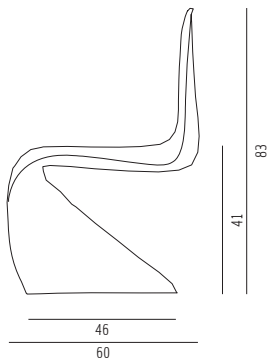

### Stuhl

Korpus Polypropylen,  
Oberflächen weiß matt, outdoortauglich

H 83 SH 41 B 50 T 60 cm 18 kg

### Modell 5003-1wm

25,00 € Mietpreis

Verpackungseinheit: 1 Stück

Maße: H 83 SH 41 B 50 T 60 cm 18 kg

Seitenansicht

Draufsicht

Perspektive

Ansicht