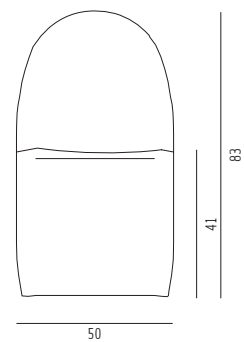

### Stuhl

Korpus Polypropylen,  
Oberflächen weiß matt, outdoortauglich

H 83 SH 41 B 50 T 60 cm 18 kg

### Modell 5003-1wm

25,00 € Mietpreis

Verpackungseinheit: 1 Stück

Maße: H 83 SH 41 B 50 T 60 cm 18 kg

Seitenansicht

Draufsicht

Perspektive

Ansicht