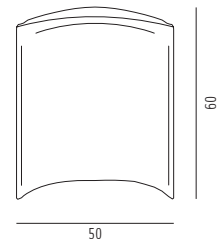

### Stuhl

Korpus Polypropylen,  
Oberflächen weiß matt, outdoortauglich

H 83 SH 41 B 50 T 60 cm 18 kg

### Modell 5003-1wm

25,00 € Mietpreis

Verpackungseinheit: 1 Stück

Maße: H 83 SH 41 B 50 T 60 cm 18 kg

Seitenansicht

Draufsicht

Perspektive

Ansicht