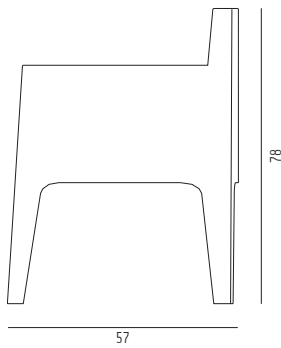

Toy

Design: Philippe Starck

Stuhl

Korpus Polypropylen, rot, weiß oder grün,
outdoortauglich

H 78 SH 44 B 62 T 57 cm 10 kg

Modell 5002-1w

35,00 € Mietpreis

Verpackungseinheit: 4 Stück

Maße: H 113 B 64 T 64 cm 35 kg

rot_ 5002- 1r

weiß_ 5002- 1w

grün_ 5002- 1g

Seitenansicht

Draufsicht

Perspektive

Ansicht