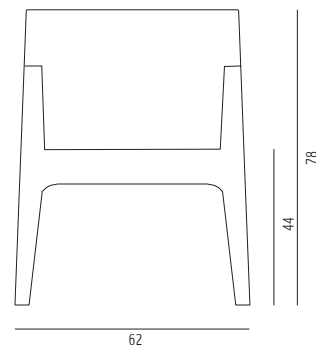

Toy

Design: Philippe Starck

Stuhl

Korpus Polypropylen, rot, weiß oder grün,
outdoortauglich

H 78 SH 44 B 62 T 57 cm 10 kg

Modell 5002-1w

35,00 € Mietpreis

Verpackungseinheit: 4 Stück

Maße: H 113 B 64 T 64 cm 35 kg

rot_ 5002- 1r

weiß_ 5002- 1w

grün_ 5002- 1g

Seitenansicht

Draufsicht

Perspektive

Ansicht