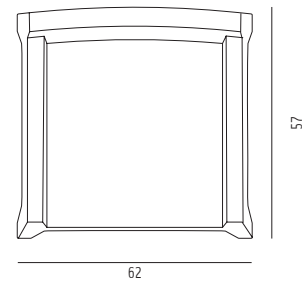

Maße: H 113 B 64 T 64 cm 35 kg

rot_ 5002- 1r

weiß_ 5002- 1w

grün_ 5002- 1g

Seitenansicht

Draufsicht

Perspektive

Ansicht