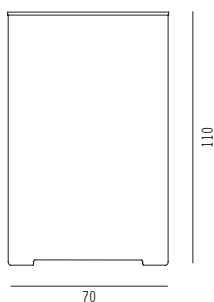

### Stehtisch

Material HPL, Oberflächen weiß beschichtet, outdoortauglich

H110 B220 T70 cm 60 kg

**Modell 4015-4**

225,00 EUR Mietpreis

Verpackungseinheit: 1 Stück

Maße: H110 B220 T70 cm 62kg

Seitenansicht

Draufsicht

Perspektive

Ansicht