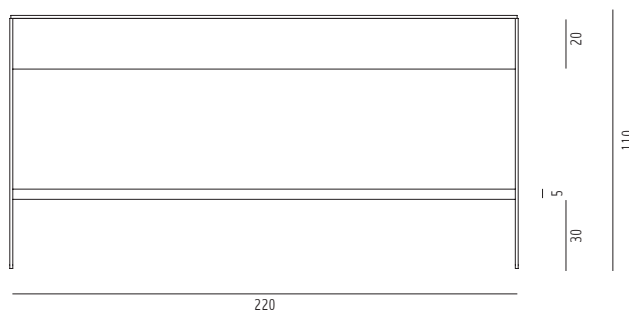

### Stehtisch

Material HPL, Oberflächen weiß beschichtet, outdoortauglich

H110 B220 T70 cm 60 kg

**Modell 4015-4**

225,00 EUR Mietpreis

Verpackungseinheit: 1 Stück

Maße: H110 B220 T70 cm 62kg

Seitenansicht

Draufsicht

Perspektive

Ansicht