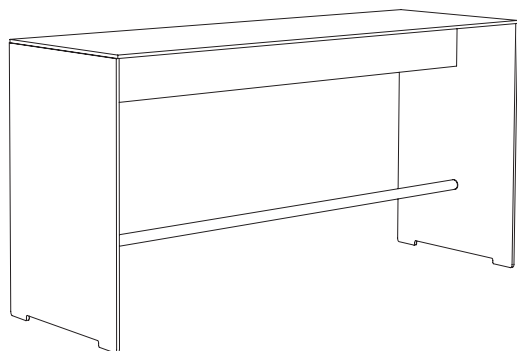

### Stehtisch

Material HPL, Oberflächen weiß beschichtet, outdoortauglich

H110 B220 T70 cm 60 kg

**Modell 4015-4**

225,00 EUR Mietpreis

Verpackungseinheit: 1 Stück

Maße: H110 B220 T70 cm 62kg

Seitenansicht

Draufsicht

Perspektive

Ansicht