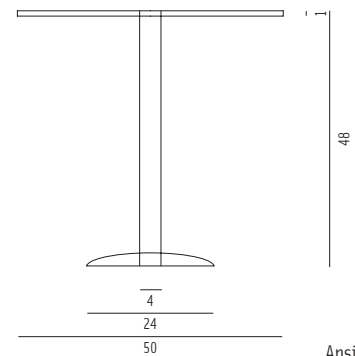

Maße: H61 B40 T164 cm 120kg

und 15x H48 B30 T30,5 cm 5kg

klar_ 4014- 2k

blau_ 4014- 2b

grün_ 4014- 2g

Seitenansicht

Draufsicht

Perspektive

Ansicht