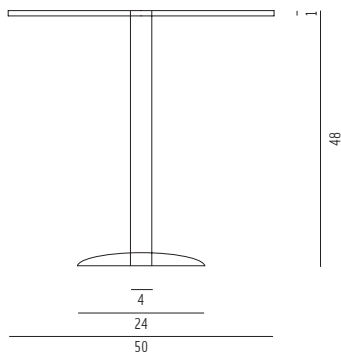

Maße: H61 B40 T164 cm 120kg

und 15x H48 B30 T30,5 cm 5kg

klar_ 4014- 2k

blau_ 4014- 2b

grün_ 4014- 2g

Seitenansicht

Draufsicht

Perspektive

Ansicht