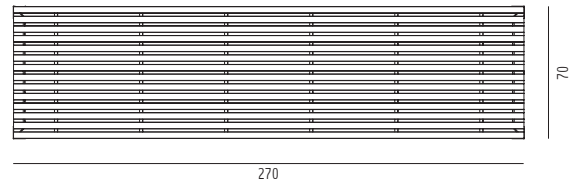

### Modell 4013-1

175,00 € Mietpreis

Verpackungseinheit: 1 Stück

Maße: H 116 B 275 T 75 cm 100kg

Seitenansicht

Draufsicht

Perspektive

Ansicht