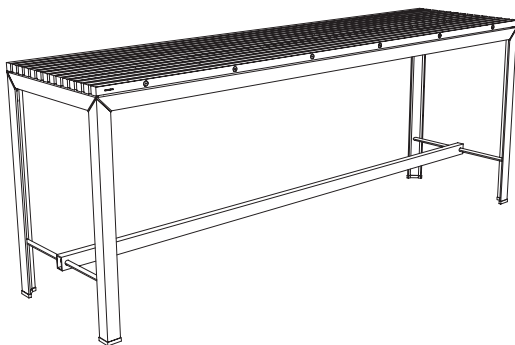

### Steh Tisch

Tischgestell Metall pulverbeschichtet,  
Tischplatte Jatoba, outdoortauglich

H 105 B 270 T 70 cm 100 kg

### Modell 4013-1

175,00 € Mietpreis

Verpackungseinheit: 1 Stück

Maße: H 116 B 275 T 75 cm 100kg

Seitenansicht

Draufsicht

Perspektive

Ansicht