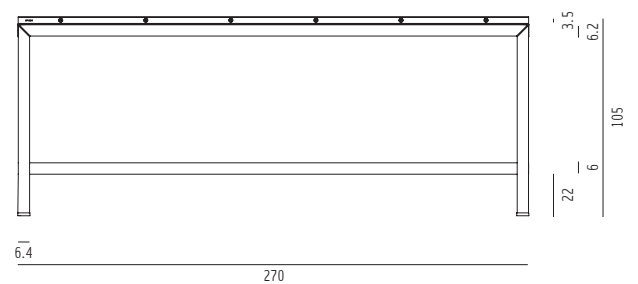

### Steh Tisch

Tischgestell Metall pulverbeschichtet,  
Tischplatte Jatoba, outdoortauglich

H 105 B 270 T 70 cm 100 kg

### Modell 4013-1

175,00 € Mietpreis

Verpackungseinheit: 1 Stück

Maße: H 116 B 275 T 75 cm 100kg

Seitenansicht

Draufsicht

Perspektive

Ansicht