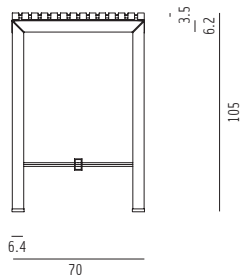

### Steh Tisch

Tischgestell Metall pulverbeschichtet,  
Tischplatte Jatoba, outdoortauglich

H 105 B 270 T 70 cm 100 kg

### Modell 4013-1

175,00 € Mietpreis

Verpackungseinheit: 1 Stück

Maße: H 116 B 275 T 75 cm 100kg

Seitenansicht

Draufsicht

Perspektive

Ansicht