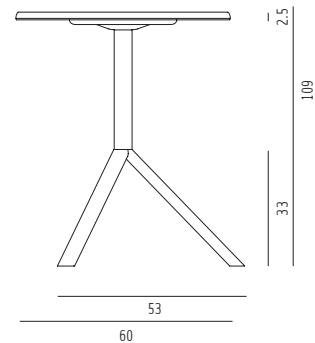

Miura

Design: Konstantin Grcic

Sitztisch

Tischgestell und -Platte pulver-beschichtetes Metall, rot, weiß oder schwarz, outdoortauglich

H71 D 60 cm 9 kg

Modell 4002-71w

40,00 € Mietpreis

Verpackungseinheit: __ Stück

Maße: H__ B__ T__ cm __kg

weiß_4002-71w

schwarz_4002-71s

rot_4002-71r

Seitenansicht

Draufsicht

Perspektive

Ansicht