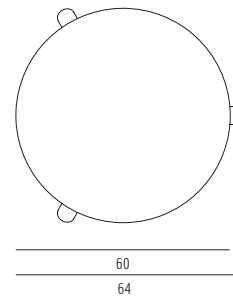

Miura

Design: Konstantin Grcic

Sitztisch

Tischgestell und -Platte pulver-beschichtetes Metall, rot, weiß oder schwarz, outdoortauglich

H71 D 60 cm 9 kg

Modell 4002-71w

40,00 € Mietpreis

Verpackungseinheit: __ Stück

Maße: H__ B__ T__ cm __kg

weiß_4002-71w

schwarz_4002-71s

rot_4002-71r

Seitenansicht

Draufsicht

Perspektive

Ansicht