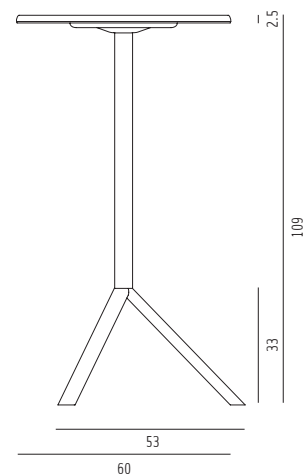

Stehtisch

Tischgestell und -Platte pulverbeschichtetes Metall, rot, weiß oder schwarz, outdoortauglich

H 109 D 60 cm 10 kg

Modell 4002-109w

50,00 € Mietpreis

Verpackungseinheit: 10 Stück

Maße: H144 B172 T80 cm 125kg

weiß_4002-109w

schwarz_4002-109s

rot_4002-109r

Seitenansicht

Draufsicht

Perspektive

Ansicht