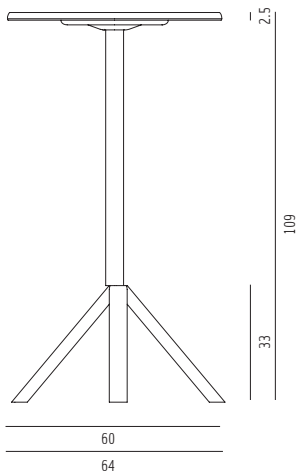

Stehtisch

Tischgestell und -Platte pulverbeschichtetes Metall, rot, weiß oder schwarz, outdoortauglich

H 109 D 60 cm 10 kg

Modell 4002-109w

50,00 € Mietpreis

Verpackungseinheit: 10 Stück

Maße: H144 B172 T80 cm 125kg

weiß_4002-109w

schwarz_4002-109s

rot_4002-109r

Seitenansicht

Draufsicht

Perspektive

Ansicht