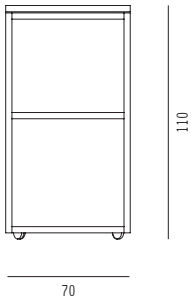

Serie A

Design: aust furniture

Theke

Rahmen Stahl pulverbeschichtet,
Tischplatte weiß beschichtet,
Front Plexiglas weiß transluzent, Ablagefläche im Korpus,
Beleuchtung 220V / 2 x 80 Watt Neonröhren

H 110 B 160 T 70 cm 125 kg

Modell 3002-1w

225,00 € Mietpreis

Verpackungseinheit: 1 Stück

Maße: H140 B174 T80 cm 260kg

weiß_3002-1w

schwarz_3002-1s

nussbaum_3002-1n

Seitenansicht

Draufsicht

Perspektive

Ansicht