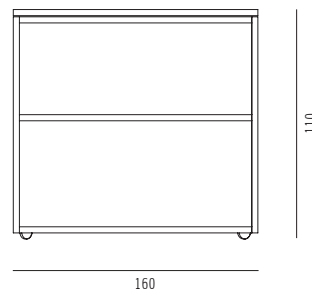

Serie A

Design: aust furniture

Theke

Rahmen Stahl pulverbeschichtet,
Tischplatte weiß beschichtet,
Front Plexiglas weiß transluzent, Ablagefläche im Korpus,
Beleuchtung 220V / 2 x 80 Watt Neonröhren

H 110 B 160 T 70 cm 125 kg

Modell 3002-1w

225,00 € Mietpreis

Verpackungseinheit: 1 Stück

Maße: H140 B174 T80 cm 260kg

weiß_3002-1w

schwarz_3002-1s

nussbaum_3002-1n

Seitenansicht

Draufsicht

Perspektive

Ansicht