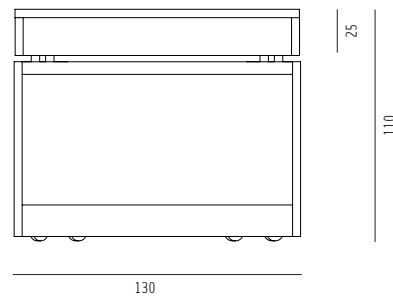

Maße: H136 B150 T80 cm 160kg

nussbaum/ weiß_ 3001- 1

nussbaum/ bernstein_ 3001- 3

Seitenansicht

Draufsicht

Perspektive

Ansicht