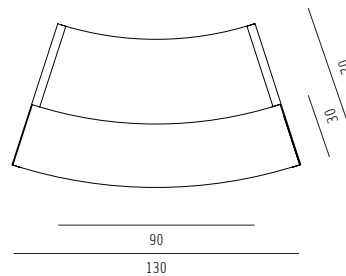

Lounge06

Design: aust furniture

Theke

Oberflächen nussbaum, Front Bernstein, Ablagefläche im Korpus, Beleuchtung 220 V / 1 x 30 Watt Neonröhren

H 110 B 135 T 70 cm 90 kg

Modell 3001-3

325,00 € Mietpreis

Verpackungseinheit: 1 Stück

Maße: H136 B150 T80 cm 160kg

nussbaum/ weiß_ 3001- 1

nussbaum/ bernstein_ 3001- 3

Seitenansicht

Draufsicht

Perspektive

Ansicht