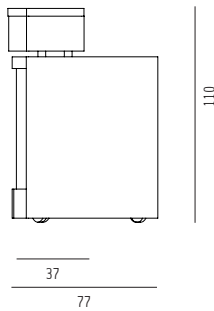

Lounge06

Design: aust furniture

Theke

Oberflächen nussbaum, Front Bernstein, Ablagefläche im Korpus, Beleuchtung 220 V / 1 x 30 Watt Neonröhren

H 110 B 135 T 70 cm 90 kg

Modell 3001-3

325,00 € Mietpreis

Verpackungseinheit: 1 Stück

Maße: H136 B150 T80 cm 160kg

nussbaum/ weiß_ 3001- 1

nussbaum/ bernstein_ 3001- 3

Seitenansicht

Draufsicht

Perspektive

Ansicht