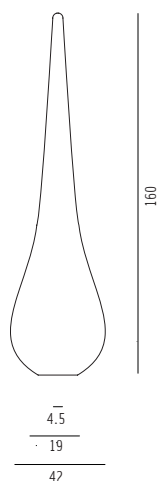

StandUp

Design: Hopf & Wortmann

Stehleuchte

Korpus Polyethylen weiß, schwenkbar,
Beleuchtung 220V / 1 x 27 Watt Glühbirne

H 160 D 42 cm 10 kg

Modell 2005-1w

95,00 € Mietpreis

Verpackungseinheit: 1 Stück

Maße: H 160 D 42 cm 10 kg

weiß_2005-1w

Seitenansicht

Draufsicht

Perspektive

Ansicht