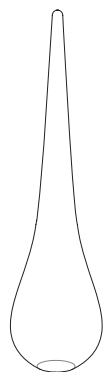

StandUp

Design: Hopf & Wortmann

Stehleuchte

Korpus Polyethylen weiß, schwenkbar,
Beleuchtung 220V / 1 x 27 Watt Glühbirne

H 160 D 42 cm 10 kg

Modell 2005-1w

95,00 € Mietpreis

Verpackungseinheit: 1 Stück

Maße: H 160 D 42 cm 10 kg

weiß_2005-1w

Seitenansicht

Draufsicht

Perspektive

Ansicht