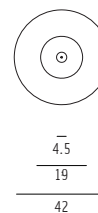

StandUp

Design: Hopf & Wortmann

Stehleuchte

Korpus Polyethylen weiß, schwenkbar,
Beleuchtung 220V / 1 x 27 Watt Glühbirne

H 160 D 42 cm 10 kg

Modell 2005-1w

95,00 € Mietpreis

Verpackungseinheit: 1 Stück

Maße: H 160 D 42 cm 10 kg

weiß_2005-1w

Seitenansicht

Draufsicht

Perspektive

Ansicht