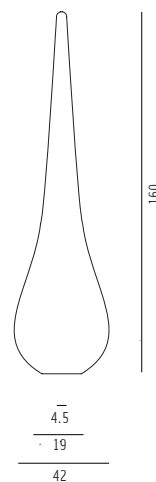

StandUp

Design: Hopf & Wortmann

Stehleuchte

Korpus Polyethylen weiß, schwenkbar,
Beleuchtung 220V / 1 x 27 Watt Glühbirne

H 160 D 42 cm 10 kg

Modell 2005-1w

95,00 € Mietpreis

Verpackungseinheit: 1 Stück

Maße: H 160 D 42 cm 10 kg

weiß_2005-1w

Seitenansicht

Draufsicht

Perspektive

Ansicht