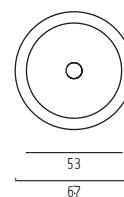

InOut

Design: Otto Canalda + Ramón Ubeda

Stehleuchte

Korpus Polypropylen weiß transluzent, Beleuchtung
220 V / 2 x 60 Watt Glühbirnen, outdoortauglich

H215 D67 cm 35 kg

Modell 2004-1w

160,00 € Mietpreis

Verpackungseinheit: 1 Stück

Maße: H215 D67 cm 35 kg

weiß_2004-1w

Seitenansicht

Draufsicht

Perspektive

Ansicht