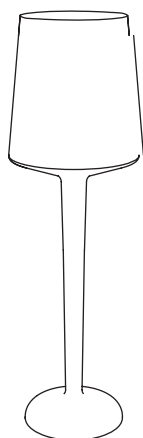

InOut

Design: Otto Canalda + Ramón Ubeda

Stehleuchte

Korpus Polypropylen weiß transluzent, Beleuchtung
220 V / 2 x 60 Watt Glühbirnen, outdoortauglich

H215 D67 cm 35 kg

Modell 2004-1w

160,00 € Mietpreis

Verpackungseinheit: 1 Stück

Maße: H215 D67 cm 35 kg

weiß_2004-1w

Seitenansicht

Draufsicht

Perspektive

Ansicht