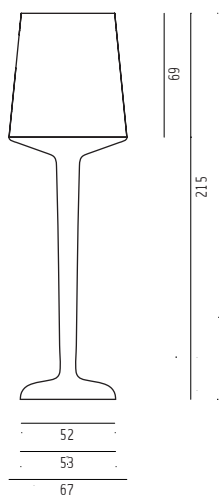

InOut

Design: Otto Canalda + Ramón Ubeda

Stehleuchte

Korpus Polypropylen weiß transluzent, Beleuchtung
220 V / 2 x 60 Watt Glühbirnen, outdoortauglich

H215 D67 cm 35 kg

Modell 2004-1w

160,00 € Mietpreis

Verpackungseinheit: 1 Stück

Maße: H215 D67 cm 35 kg

weiß_2004-1w

Seitenansicht

Draufsicht

Perspektive

Ansicht