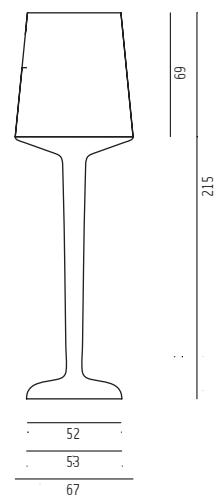

InOut

Design: Otto Canalda + Ramón Ubeda

Stehleuchte

Korpus Polypropylen weiß transluzent, Beleuchtung
220 V / 2 x 60 Watt Glühbirnen, outdoortauglich

H215 D67 cm 35 kg

Modell 2004-1w

160,00 € Mietpreis

Verpackungseinheit: 1 Stück

Maße: H215 D67 cm 35 kg

weiß_2004-1w

Seitenansicht

Draufsicht

Perspektive

Ansicht