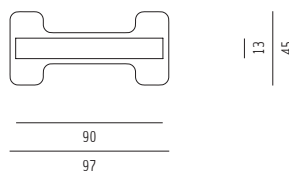

### Stehleuchte / Raumteiler

Oberflächen Plisse weiß oder rot,  
Bodenplatte Edelstahl, rollbar,  
Beleuchtung 220 V / 9 x 60 Watt Glühbirnen,  
outdoortauglich

H 192 B 90 T 13 cm 25 kg

### Modell 2003-1w

150,00 € Mietpreis

Verpackungseinheit: 5 Stück

Maße: H218 B120 T80 cm 245kg

weiß\_2003-1w

rot\_2003-1r

Seitenansicht

Draufsicht

Perspektive

Ansicht