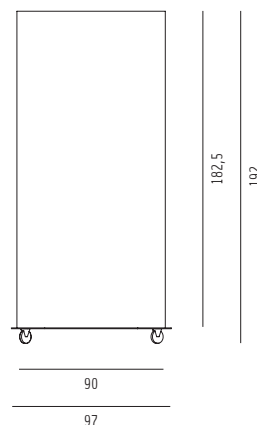

### Stehleuchte / Raumteiler

Oberflächen Plisse weiß oder rot,  
Bodenplatte Edelstahl, rollbar,  
Beleuchtung 220 V / 9 x 60 Watt Glühbirnen,  
outdoortauglich

H 192 B 90 T 13 cm 25 kg

### Modell 2003-1w

150,00 € Mietpreis

Verpackungseinheit: 5 Stück

Maße: H218 B120 T80 cm 245kg

weiß\_2003-1w

rot\_2003-1r

Seitenansicht

Draufsicht

Perspektive

Ansicht