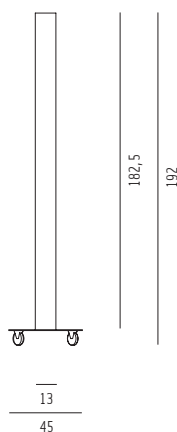

### Stehleuchte / Raumteiler

Oberflächen Plisse weiß oder rot,  
Bodenplatte Edelstahl, rollbar,  
Beleuchtung 220 V / 9 x 60 Watt Glühbirnen,  
outdoortauglich

H 192 B 90 T 13 cm 25 kg

### Modell 2003-1w

150,00 € Mietpreis

Verpackungseinheit: 5 Stück

Maße: H218 B120 T80 cm 245kg

weiß\_2003-1w

rot\_2003-1r

Seitenansicht

Draufsicht

Perspektive

Ansicht