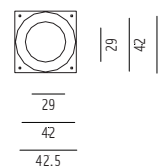

Verpackungseinheit: 1 Stück

Maße: H236 B56 T56 cm 17kg

elfenbein_2002-240e
elfenbein_2002-190e

rot_2002-240r
rot_2002-190r

gelb_2002-240g
gelb_2002-190g

Seitenansicht

Draufsicht

Perspektive

Ansicht