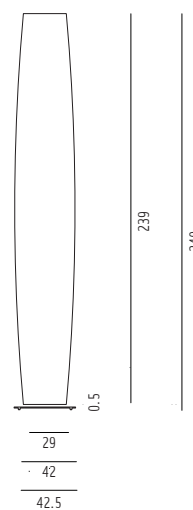

Colonne

Design: Fabrice Berrux

Stehleuchte

Oberflächen Stretch-Stoff rot,
Fuß- und Bodenplatte Edelstahl gebürstet, Beleuchtung
220 V / 5 x 60 Watt Glühbirnen

H240 D42 cm 15 kg

Modell 2002-240r

145,00 € Mietpreis

Verpackungseinheit: 1 Stück

Maße: H236 B56 T56 cm 17kg

elfenbein_2002-240e
elfenbein_2002-190e

rot_2002-240r
rot_2002-190r

gelb_2002-240g
gelb_2002-190g

Seitenansicht

Draufsicht

Perspektive

Ansicht