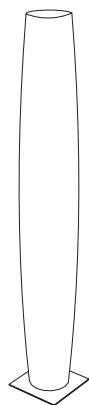

Colonne

Design: Fabrice Berrux

Stehleuchte

Oberflächen Stretch-Stoff rot,
Fuß- und Bodenplatte Edelstahl gebürstet, Beleuchtung
220 V / 5 x 60 Watt Glühbirnen

H240 D42 cm 15 kg

Modell 2002-240r

145,00 € Mietpreis

Verpackungseinheit: 1 Stück

Maße: H236 B56 T56 cm 17kg

elfenbein_2002-240e
elfenbein_2002-190e

rot_2002-240r
rot_2002-190r

gelb_2002-240g
gelb_2002-190g

Seitenansicht

Draufsicht

Perspektive

Ansicht