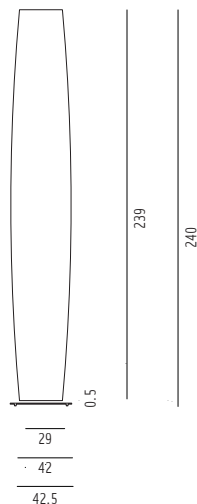

Colonne

Design: Fabrice Berrux

Stehleuchte

Oberflächen Stretch-Stoff rot,
Fuß- und Bodenplatte Edelstahl gebürstet, Beleuchtung
220 V / 5 x 60 Watt Glühbirnen

H240 D42 cm 15 kg

Modell 2002-240r

145,00 € Mietpreis

Verpackungseinheit: 1 Stück

Maße: H236 B56 T56 cm 17kg

elfenbein_2002-240e
elfenbein_2002-190e

rot_2002-240r
rot_2002-190r

gelb_2002-240g
gelb_2002-190g

Seitenansicht

Draufsicht

Perspektive

Ansicht