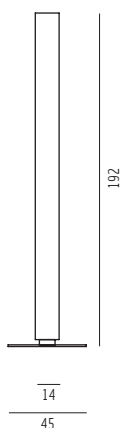

Art Light

Design: austurniture

Raumteiler

mit rundem Ausschnitt

Oberflächen Design Tapete weiß,
Bodenplatte Stahl pulverbeschichtet,
Beleuchtung 220 V / 2 x 21 Watt Neonröhren

H 192 B 95 T 14 cm 110 kg

Modell 1006-2w

165,00 € Mietpreis

Verpackungseinheit: 4 Stück

Maße: H 213 B 80 T 120 cm 540 kg

weiß_1006-2w

schwarz_1006-2s

schwarz/weiß_1006-2sw

Seitenansicht

Draufsicht

Perspektive

Ansicht