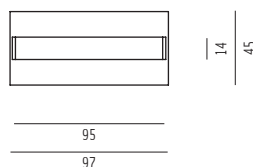

Art Light

Design: austurniture

Raumteiler

mit rundem Ausschnitt

Oberflächen Design Tapete weiß,
Bodenplatte Stahl pulverbeschichtet,
Beleuchtung 220 V / 2 x 21 Watt Neonröhren

H 192 B 95 T 14 cm 110 kg

Modell 1006-2w

165,00 € Mietpreis

Verpackungseinheit: 4 Stück

Maße: H 213 B 80 T 120 cm 540 kg

weiß_1006-2w

schwarz_1006-2s

schwarz/weiß_1006-2sw

Seitenansicht

Draufsicht

Perspektive

Ansicht