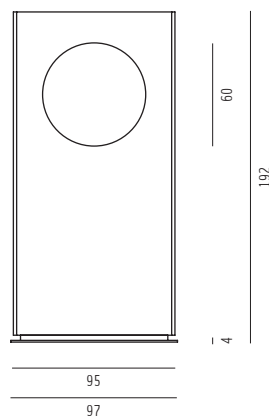

Art Light

Design: austurniture

Raumteiler

mit rundem Ausschnitt

Oberflächen Design Tapete weiß,
Bodenplatte Stahl pulverbeschichtet,
Beleuchtung 220 V / 2 x 21 Watt Neonröhren

H 192 B 95 T 14 cm 110 kg

Modell 1006-2w

165,00 € Mietpreis

Verpackungseinheit: 4 Stück

Maße: H 213 B 80 T 120 cm 540 kg

weiß_1006-2w

schwarz_1006-2s

schwarz/weiß_1006-2sw

Seitenansicht

Draufsicht

Perspektive

Ansicht