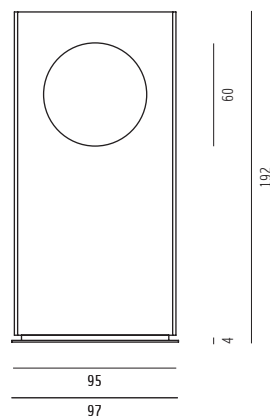

Art Light

Design: austurniture

Raumteiler mit rundem Ausschnitt

Oberflächen Design Tapete schwarz / weiß, Bodenplatte Stahl pulverbeschichtet, Beleuchtung 220 V / 2 x 21 Watt Neonröhren

H192 B95 T14 cm 110 kg

Modell 1006-2sw

165,00 € Mietpreis

Verpackungseinheit: 4 Stück

Maße: H213 B80 T120 cm 540kg

weiß_1006-2w

schwarz_1006-2s

schwarz/ weiß_1006-2sw

Seitenansicht

Draufsicht

Perspektive

Ansicht