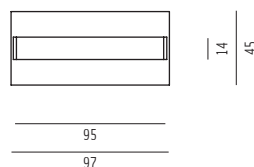

Art Light

Design: austurniture

Raumteiler mit rundem Ausschnitt

Oberflächen Design Tapete schwarz / weiß, Bodenplatte Stahl pulverbeschichtet, Beleuchtung 220 V / 2 x 21 Watt Neonröhren

H192 B95 T14 cm 110 kg

Modell 1006-2sw

165,00 € Mietpreis

Verpackungseinheit: 4 Stück

Maße: H213 B80 T120 cm 540kg

weiß_1006-2w

schwarz_1006-2s

schwarz/ weiß_1006-2sw

Seitenansicht

Draufsicht

Perspektive

Ansicht