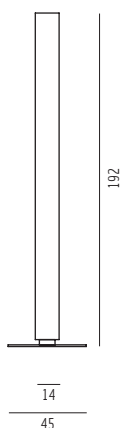

Art Light

Design: austurniture

Raumteiler mit rundem Ausschnitt

Oberflächen Design Tapete schwarz / weiß, Bodenplatte Stahl pulverbeschichtet, Beleuchtung 220 V / 2 x 21 Watt Neonröhren

H192 B95 T14 cm 110 kg

Modell 1006-2sw

165,00 € Mietpreis

Verpackungseinheit: 4 Stück

Maße: H213 B80 T120 cm 540kg

weiß_1006-2w

schwarz_1006-2s

schwarz/ weiß_1006-2sw

Seitenansicht

Draufsicht

Perspektive

Ansicht