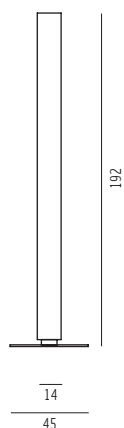

Art Light

Design: austurmiture

Raumteiler mit rundem Ausschnitt

Oberflächen Design Tapete schwarz, Bodenplatte Stahl pulverbeschichtet, Beleuchtung 220V / 2x21 Watt Neonröhren

H192 B95 T14 cm 110 kg

Modell 1006-2s

165,00 € Mietpreis

Verpackungseinheit: 4 Stück

Maße: H213 B80 T120 cm 540kg

weiß_1006-2w

schwarz_1006-2s

schwarz/ weiß_1006-2sw

Seitenansicht

Draufsicht

Perspektive

Ansicht