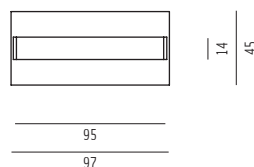

Art Light

Design: austurmiture

Raumteiler mit rundem Ausschnitt

Oberflächen Design Tapete schwarz, Bodenplatte Stahl pulverbeschichtet, Beleuchtung 220V / 2x21 Watt Neonröhren

H192 B95 T14 cm 110 kg

Modell 1006-2s

165,00 € Mietpreis

Verpackungseinheit: 4 Stück

Maße: H213 B80 T120 cm 540kg

weiß_1006-2w

schwarz_1006-2s

schwarz/ weiß_1006-2sw

Seitenansicht

Draufsicht

Perspektive

Ansicht