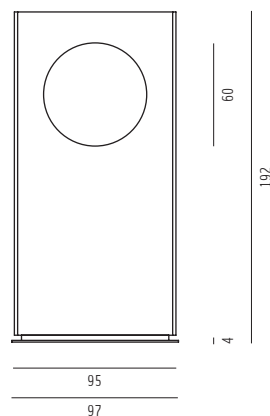

Art Light

Design: austurmiture

Raumteiler mit rundem Ausschnitt

Oberflächen Design Tapete schwarz, Bodenplatte Stahl pulverbeschichtet, Beleuchtung 220V / 2x21 Watt Neonröhren

H192 B95 T14 cm 110 kg

Modell 1006-2s

165,00 € Mietpreis

Verpackungseinheit: 4 Stück

Maße: H213 B80 T120 cm 540kg

weiß_1006-2w

schwarz_1006-2s

schwarz/ weiß_1006-2sw

Seitenansicht

Draufsicht

Perspektive

Ansicht