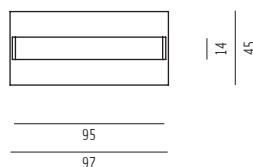

Art

Design: aust@urniture

Raumteiler

Oberflächen Design Tapete weiß,
Bodenplatte Stahl pulverbeschichtet

H192 B95 T14 cm 110 kg

Modell 1006-1w

135,00 € Mietpreis

Verpackungseinheit: 4 Stück

Maße: H213 B80 T120 cm 540kg

weiß_1006-1w

schwarz_1006-1s

schwarz/weiß_1006-1sw

Seitenansicht

Draufsicht

Perspektive

Ansicht