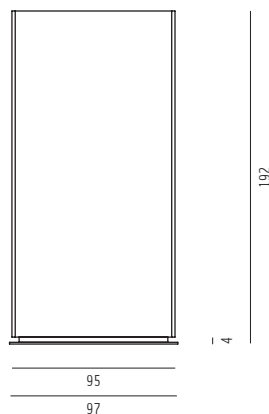

Art

Design: aust@urniture

Raumteiler

Oberflächen Design Tapete weiß,
Bodenplatte Stahl pulverbeschichtet

H192 B95 T14 cm 110 kg

Modell 1006-1w

135,00 € Mietpreis

Verpackungseinheit: 4 Stück

Maße: H213 B80 T120 cm 540kg

weiß_1006-1w

schwarz_1006-1s

schwarz/weiß_1006-1sw

Seitenansicht

Draufsicht

Perspektive

Ansicht