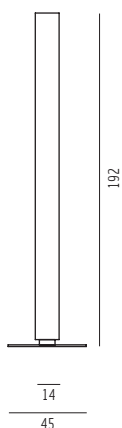

Art

Design: aust@urniture

Raumteiler

Oberflächen Design Tapete weiß,
Bodenplatte Stahl pulverbeschichtet

H192 B95 T14 cm 110 kg

Modell 1006-1w

135,00 € Mietpreis

Verpackungseinheit: 4 Stück

Maße: H213 B80 T120 cm 540kg

weiß_1006-1w

schwarz_1006-1s

schwarz/weiß_1006-1sw

Seitenansicht

Draufsicht

Perspektive

Ansicht