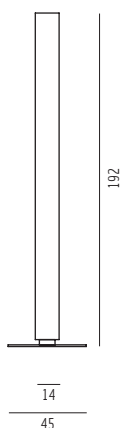

## Raumteiler

Oberflächen Design Tapete schwarz / weiß, Bodenplatte Stahl pulverbeschichtet

H192 B95 T14 cm 110 kg

### Modell 1006-1sw

135,00 € Mietpreis

Verpackungseinheit: 4 Stück

Maße: H213 B80 T120 cm 540kg

weiß\_1006-1w

schwarz\_1006-1s

schwarz/weiß\_1006-1sw

Seitenansicht

Draufsicht

Perspektive

Ansicht