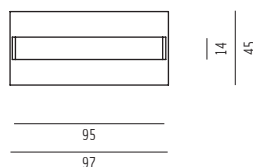

## Raumteiler

Oberflächen Design Tapete schwarz / weiß, Bodenplatte Stahl pulverbeschichtet

H192 B95 T14 cm 110 kg

### Modell 1006-1sw

135,00 € Mietpreis

Verpackungseinheit: 4 Stück

Maße: H213 B80 T120 cm 540kg

weiß\_1006-1w

schwarz\_1006-1s

schwarz/weiß\_1006-1sw

Seitenansicht

Draufsicht

Perspektive

Ansicht