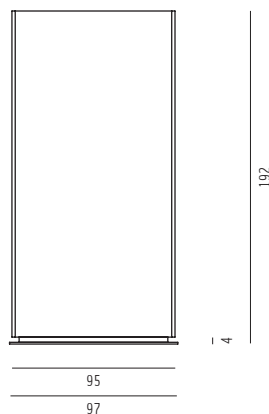

## Raumteiler

Oberflächen Design Tapete schwarz / weiß, Bodenplatte Stahl pulverbeschichtet

H192 B95 T14 cm 110 kg

### Modell 1006-1sw

135,00 € Mietpreis

Verpackungseinheit: 4 Stück

Maße: H213 B80 T120 cm 540kg

weiß\_1006-1w

schwarz\_1006-1s

schwarz/weiß\_1006-1sw

Seitenansicht

Draufsicht

Perspektive

Ansicht