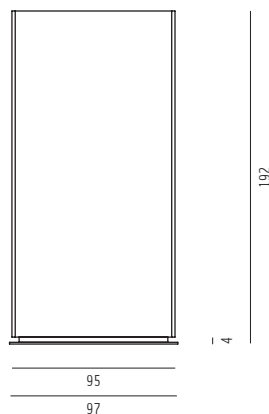

Art

Design: aust@urniture

Raumteiler

Oberflächen Design Tapete schwarz,
Bodenplatte Stahl pulverbeschichtet

H192 B95 T14 cm 110 kg

Modell 1006-1s

135,00 € Mietpreis

Verpackungseinheit: 4 Stück

Maße: H213 B80 T120 cm 540kg

weiß_1006-1w

schwarz_1006-1s

schwarz/weiß_1006-1sw

Seitenansicht

Draufsicht

Perspektive

Ansicht