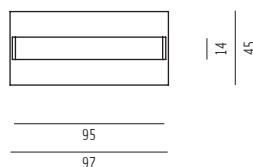

Art

Design: aust@urniture

Raumteiler

Oberflächen Design Tapete schwarz,
Bodenplatte Stahl pulverbeschichtet

H192 B95 T14 cm 110 kg

Modell 1006-1s

135,00 € Mietpreis

Verpackungseinheit: 4 Stück

Maße: H213 B80 T120 cm 540kg

weiß_1006-1w

schwarz_1006-1s

schwarz/weiß_1006-1sw

Seitenansicht

Draufsicht

Perspektive

Ansicht