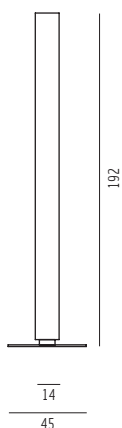

Art

Design: aust@urniture

Raumteiler

Oberflächen Design Tapete schwarz,
Bodenplatte Stahl pulverbeschichtet

H192 B95 T14 cm 110 kg

Modell 1006-1s

135,00 € Mietpreis

Verpackungseinheit: 4 Stück

Maße: H213 B80 T120 cm 540kg

weiß_1006-1w

schwarz_1006-1s

schwarz/weiß_1006-1sw

Seitenansicht

Draufsicht

Perspektive

Ansicht