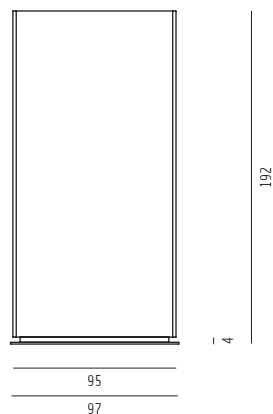

### Raumteiler

Oberflächen zebrano,  
Bodenplatte Stahl pulverbeschichtet

H192 B95 T14 cm 110 kg

### Modell 1005-1

135,00 € Mietpreis

Verpackungseinheit: 4 Stück

Maße: H213 B80 T120 cm 540kg

zebrano\_1005-1

zebrano\_1005-2

Seitenansicht

Draufsicht

Perspektive

Ansicht