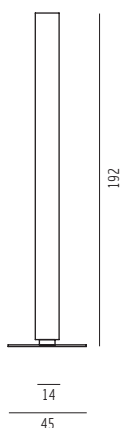

### Raumteiler

Oberflächen zebrano,  
Bodenplatte Stahl pulverbeschichtet

H192 B95 T14 cm 110 kg

### Modell 1005-1

135,00 € Mietpreis

Verpackungseinheit: 4 Stück

Maße: H213 B80 T120 cm 540kg

zebrano\_1005-1

zebrano\_1005-2

Seitenansicht

Draufsicht

Perspektive

Ansicht