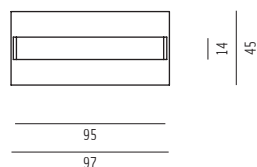

### Raumteiler

Oberflächen zebrano,  
Bodenplatte Stahl pulverbeschichtet

H192 B95 T14 cm 110 kg

### Modell 1005-1

135,00 € Mietpreis

Verpackungseinheit: 4 Stück

Maße: H213 B80 T120 cm 540kg

zebrano\_1005-1

zebrano\_1005-2

Seitenansicht

Draufsicht

Perspektive

Ansicht