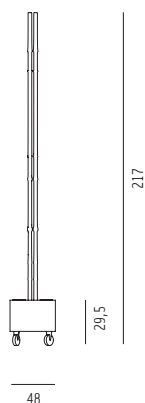

Bamboo

Design: austurniture

Raumteiler

Bambusrohr natur hell, Sockel rollbar, Oberflächen dunkelgrau beschichtet, Niedervolt-Beleuchtung 220 V / 6 x 20 Watt Halogenlampen

H217 B161 T48 cm 60 kg

Modell 1003-1nh

175,00 € Mietpreis

Verpackungseinheit: 4 Stück

Maße: H159 B211 T80 cm 460kg

natur_1003-1nh

schwarz_1003-2nd

Seitenansicht

Draufsicht

Perspektive

Ansicht