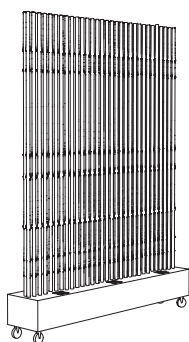

Bamboo

Design: austurniture

Raumteiler

Bambusrohr natur hell, Sockel rollbar, Oberflächen dunkelgrau beschichtet, Niedervolt-Beleuchtung 220 V / 6 x 20 Watt Halogenlampen

H217 B161 T48 cm 60 kg

Modell 1003-1nh

175,00 € Mietpreis

Verpackungseinheit: 4 Stück

Maße: H159 B211 T80 cm 460kg

natur_1003-1nh

schwarz_1003-2nd

Seitenansicht

Draufsicht

Perspektive

Ansicht