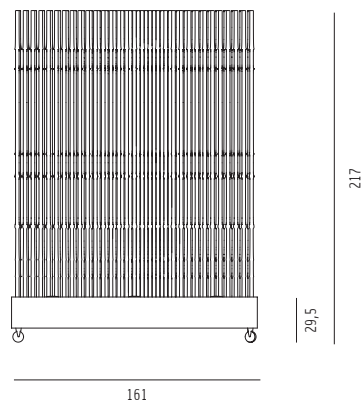

175,00 € Mietpreis

Verpackungseinheit: 4 Stück

Maße: H159 B211 T80 cm 460kg

natur_1003-1nh

schwarz_1003-2nd

Seitenansicht

Draufsicht

Perspektive

Ansicht