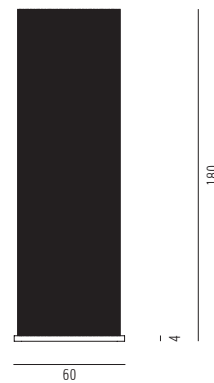

Sticks

Design: Hsu-Li Teo + Stefan Kaiser

Raumteiler

Fiberglasstäbe weiß,
Bodenplatte Hartgummi schwarz,
outdoortauglich

H 180 B 60 T 30 cm 20 kg

Modell 1002-1w

85,00 € Mietpreis

Verpackungseinheit: 3 Stück

Maße: H24 B194 T40 cm 85kg

weiß_1002-1w

schwarz_1002-1s

natur_1002-1n

Seitenansicht

Draufsicht

Perspektive

Ansicht