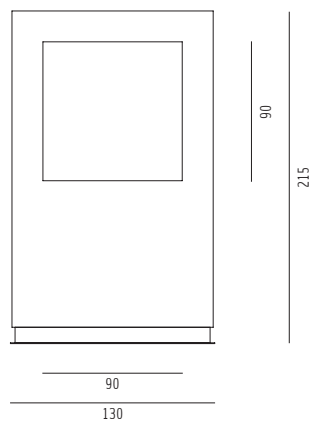

### Raumteiler mit eckigem Ausschnitt

Korpus Holzwerkstoff, Oberflächen nussbaum beschichtet,  
Bodenplatte Stahl pulverbeschichtet  
(Maße Ausschnitt 90 x 90 cm)

H 215 B 130 T 24 cm 135kg

#### Modell 1001-2n

95,00 € Mietpreis

Verpackungseinheit: 1 Stück

Maße: H 215 B 132 T 20cm 95kg

weiß\_1001-1w

schwarz\_1001-1s

nussbaum\_1001-2n

Seitenansicht

Draufsicht

Perspektive

Ansicht