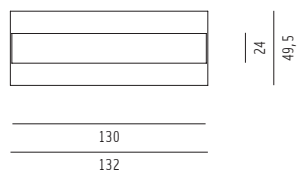

### Raumteiler mit eckigem Ausschnitt

Korpus Holzwerkstoff, Oberflächen nussbaum beschichtet,  
Bodenplatte Stahl pulverbeschichtet  
(Maße Ausschnitt 90 x 90 cm)

H 215 B 130 T 24 cm 135kg

#### Modell 1001-2n

95,00 € Mietpreis

Verpackungseinheit: 1 Stück

Maße: H 215 B 132 T 20cm 95kg

weiß\_1001-1w

schwarz\_1001-1s

nussbaum\_1001-2n

Seitenansicht

Draufsicht

Perspektive

Ansicht