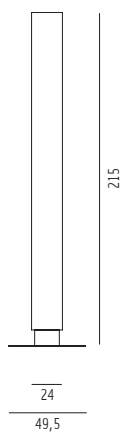

### Raumteiler mit eckigem Ausschnitt

Korpus Holzwerkstoff, Oberflächen nussbaum beschichtet,  
Bodenplatte Stahl pulverbeschichtet  
(Maße Ausschnitt 90 x 90 cm)

H 215 B 130 T 24 cm 135kg

#### Modell 1001-2n

95,00 € Mietpreis

Verpackungseinheit: 1 Stück

Maße: H 215 B 132 T 20cm 95kg

weiß\_1001-1w

schwarz\_1001-1s

nussbaum\_1001-2n

Seitenansicht

Draufsicht

Perspektive

Ansicht